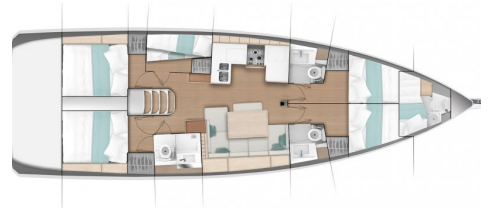

Jeanneau Sun Odyssey 490 "Kitoko"

In unsere Flotte von 2020, Sun Odyssey 490, kann bis zu 11 Gaeste unterbringen. Unter Deck 5 komfortable Kabinen (1 mit Etagenbett), 1 Kabine fuer den Skipper mit Zugang von aussen, 3 Badezimmer mit Elektrisch Wc und eine Kombuese mit einem kompletten Herd-Set fuer 11 Personen. Ausgestattet mit Rollgrossegel und Rollfock, Bimini, Sprayhood, Cockpit-Kissen, Inverter, Doppel externe GPS, Bow Thruster und ein effizientes Solarpanel auf Bimini installiert, heizung Webasto. Optionaler Gennaker auf Anfrage.

Eigenschaften

Hersteller	Jeanneau
Baujahr	2020
Laenge	14,80 m
Breite	4,49 m
Tiefgang	2,24 m
Verdraengung	11.290 kg
Motor	Yanmar 80 Hp
Steuer	Steuerruder x 2
Wasser	640 lt
Dieseltank	240 lt
Kabinen	5 + 1
Kojen	10 + 1
WC	3 electric Electric + 1
Fock	Roll
Rollgrossegel	Roll
Segelflaeche	98,82 mq
Gennaker	Optional
Sonnenkollektoren	200 Wp

DECK

Ankerwinsch
Anker Rocna mit 50 m Kette
Anker Danforth mit Leine
8 Fendern
Bugfender
Heckfender
Sprayhood
Bimini
Deckkissen
2 Winschkurbeln
Beiboot m 2.40 + Paddeln
Gasolinetrichter 5 lt
Bootshaken
Deckschrubber + Schwamm
Wasserschlauch
Verlaengerungskabel 220 V
Adapter 32 AH
Tische fuer Cockpit Sitze
Teakholz Deck und Cockpit
Teakholz Bank Sitzflaeche
Cockpit Dusche
Anlegreleine
Plastikeimer
Rettungsringe
Automatische Lampe
Aussenborder Honda 2.3 hp/Viertakt (optional)
Wi-Fi (optional)